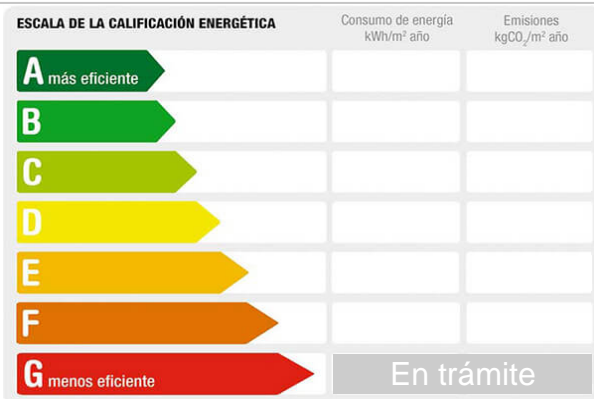

Cod. postal: 06800

Zona: 06801

**M² construidos:** 108**Suelo de:** gres**Dormitorios:** 3**Baños:** 1**Exterior/Interior:** exterior**Descripción:**

Piso muy amplio y luminoso, zona muy tranquila cerca de todos los servicios, con grandes dormitorios y un salón con mucha luz.