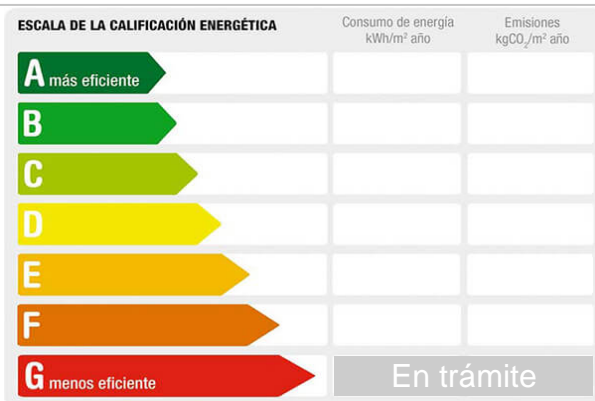

**Referencia:** 3723-PISOCENTRO**Tipo inmueble:** Piso**Operación:** Venta**Precio:** 170.000 €**Estado:** Para reformar**Planta:** 3**Población:** Mérida**Provincia:** Badajoz**Cod. postal:** 06800**Zona:** 06806**M² construidos:** 118**Suelo de:** gres**Aire acondicionado:** frío/calor**Dormitorios:** 4**Baños:** 2**Exterior/Interior:** exterior**Descripción:**