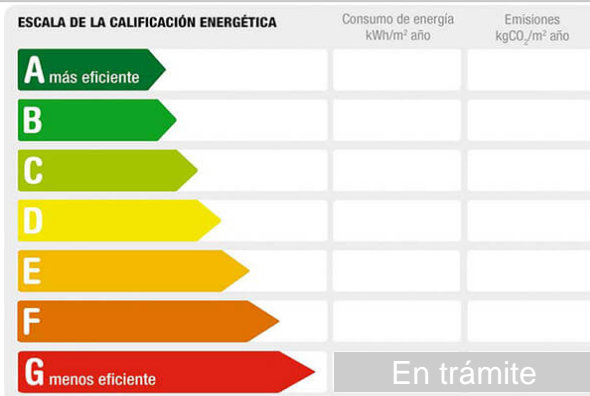

M² construidos: 140

útiles: 120

Dormitorios: 4

Baños: 2

Exterior/Interior: exterior

Descripción:

PISO EN EL CENTRO DE MERIDA, PARA PODER DISTRIBUIRLO Y ACABAR DE HACERLO A TU GUSTO, SI BUSCAS VIVIR EN EL CENTRO PERO SIN BULLICIO Y HACER TU VIVIENDA SOÑADA, ESTE ES TU PISO!! NO DEJES ESCAPAR LA OPORTUNIDAD Y VEN A VERLO