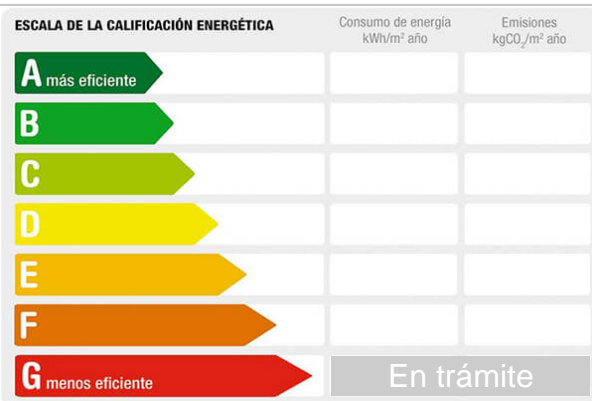

**Referencia:** 3811-PisoventaCentro**Tipo inmueble:** Piso**Operación:** Venta**Precio:** 188.900 €**Estado:** Buen estado**Planta:** 1**Población:** Mérida**Provincia:** Badajoz**Cod. postal:** 06800**Zona:** CENTRO**M² construidos:** 138**Suelo de:** gres**Agua caliente:** individual**Terraza(s):** 2**Dormitorios:** 4**Baños:** 2**Exterior/Interior:** exterior**Armarios:** 3**Descripción:**